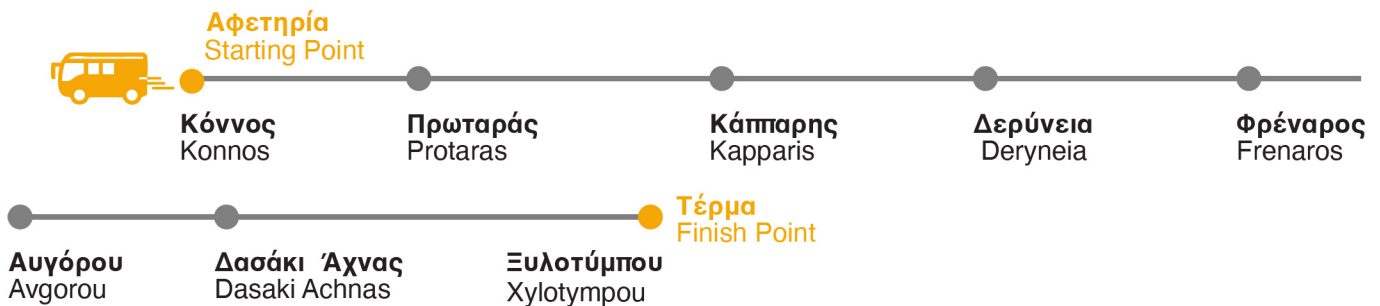

ΚΑΘΗΜΕΡΙΝΑ | EVERY DAY

Ώρες αναχώρησης απο αφετηρία | Departure times from starting point

07:30, 15:30, 16:00, 20:00, 23:00

ΕΙΣΙΤΗΡΙΑ TICKETS

Μονής Διαδρομής / One Journey (4:00 - 21:00)

€

2.00

Μονής Διαδρομής / One Journey (21:00 - 4:00)

3.00

1 Ημέρας / 1 Day

6.00

5 Ημερών / 5 Days

20.00

7 Ημερών / 7 Days

25.00

30 Ημερών / 30 Days

50.00

Ετήσιο / Annual

500.00

Για πληροφορίες σχετικά με όλα τα διαθέσιμα είδη εισιτηρίων, τιμές, κάρτες Motion, σημεία πώλησης και τους κανονισμούς που αφορούν δικαιούχους δωρεάν μεταφοράς και 50% έκπτωσης, μαθητές και φοιτητές επισκεφθείτε την ιστοσελίδα μας

For information regarding all available ticket types, prices, Motion cards, selling points and the rules that apply to free transport and 50% discount beneficiaries, secondary and higher education students visit our website

www.osea.com.cy