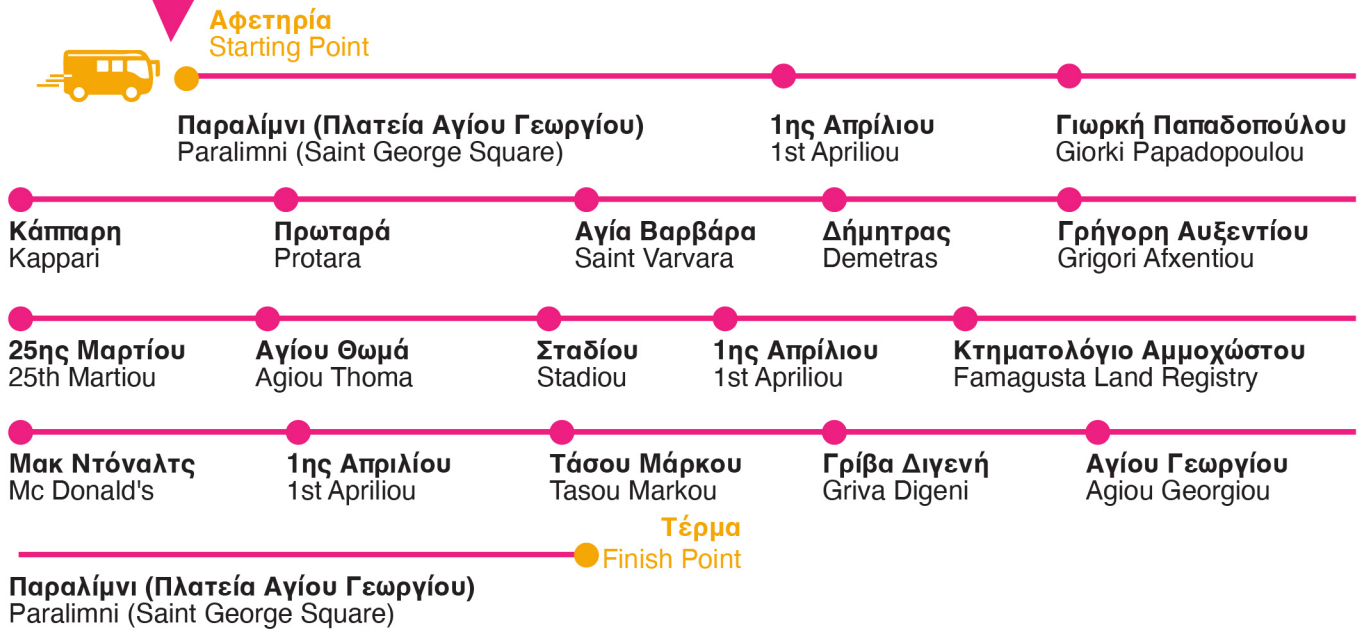

www.osea.com.cy

Σκανάρτε ή κατεβάστε την εφαρμογή ΟΣΕΑ για Ζωντανές Αφίξεις
Scan or download the OSEA mobile app for Live Arrivals

301

Δρομολόγιο I Bus Route

Διάρκεια Διαδρομής | Journey Duration
40'

Κυκλικό Δρομολόγιο
Circle Route

ΚΑΘΗΜΕΡΙΝΑ | EVERY DAY

Ώρες αναχώρησης από αφετηρία | Departure times from starting point

08:15, 09:15, 10:15, 11:15, 12:15, 14:15, 15:15, 16:15, 17:15, 18:15, 19:15, 20:15, 21:15

ΕΙΣΙΤΗΡΙΑ TICKETS

Μονής Διαδρομής / One Journey (4:00 - 21:00)