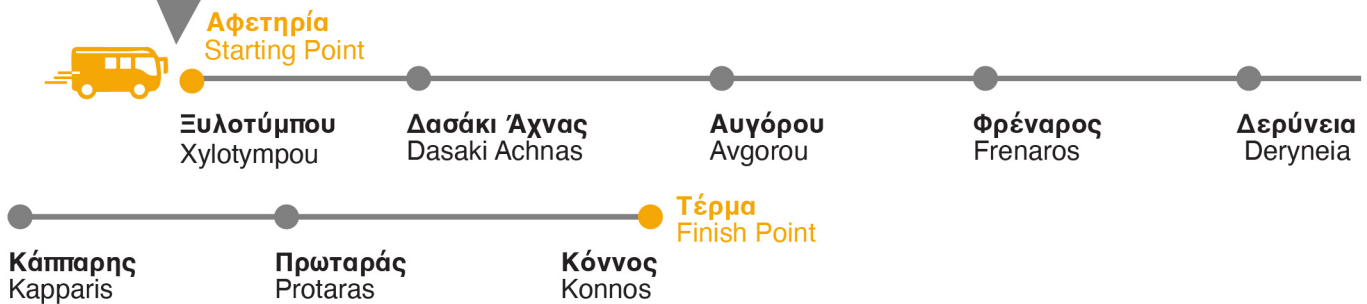

www.osea.com.cy

Σκανάρετε ή κατεβάστε την εφαρμογή ΟΣΕΑ για Ζωντανές Αφίξεις
Scan or download the OSEA mobile app for Live Arrivals

706 Δρομολόγιο | Bus Route

Διάρκεια Διαδρομής | Journey Duration
75'

ΚΑΘΗΜΕΡΙΝΑ | EVERY DAY