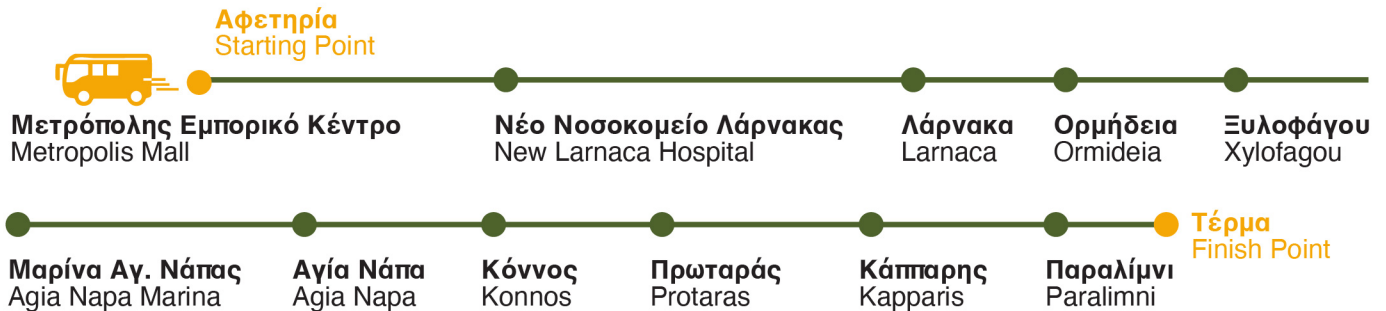

ΚΑΘΗΜΕΡΙΝΑ | EVERY DAY

Ώρες αναχώρησης απο αφετηρία | Departure times from starting point

08:15, 10:15, 11:00, 13:40, 16:10, 17:15, 18:30, 20:00, 21:45

ΕΙΣΙΤΗΡΙΑ TICKETS

Μονής Διαδρομής / One Journey (4:00 - 21:00)

€

2.00

Μονής Διαδρομής / One Journey (21:00 - 4:00)

3.00

1 Ημέρας / 1 Day

6.00

5 Ημερών / 5 Days

20.00

7 Ημερών / 7 Days

25.00

30 Ημερών / 30 Days

50.00

Ετήσιο / Annual

500.00

Για πληροφορίες σχετικά με όλα τα διαθέσιμα είδη εισιτηρίων, τιμές, κάρτες Motion, σημεία πώλησης και τους κανονισμούς που αφορούν δικαιούχους δωρεάν μεταφοράς και 50% έκπτωσης, μαθητές και φοιτητές επισκεφθείτε την ιστοσελίδα μας

For information regarding all available ticket types, prices, Motion cards, selling points and the rules that apply to free transport and 50% discount beneficiaries, secondary and higher education students visit our website

www.osea.com.cy