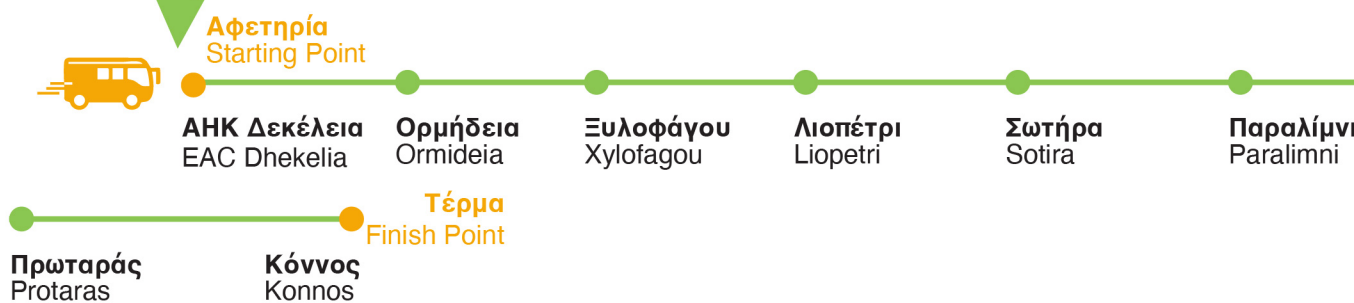

www.osea.com.cy

Σκανάρτε ή κατεβάστε την εφαρμογή ΟΣΕΑ για Ζώντανες Αφίξεις
Scan or download the OSEA mobile app for Live Arrivals

703 Δρομολόγιο | Bus Route

Διάρκεια Διαδρομής | Journey Duration
75'

ΚΑΘΗΜΕΡΙΝΑ | EVERY DAY