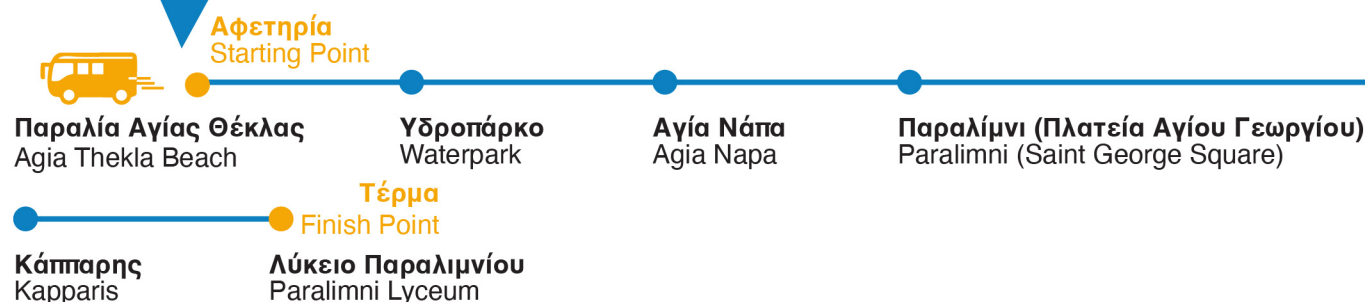

Μονής Κατεύθυνσης
One Way Route

ΚΑΘΗΜΕΡΙΝΑ I EVERY DAY

Ώρες αναχώρησης από αφετηρία I Departure times from starting point

05:45

510 /12 Δρομολόγιο I Bus Route

Διάρκεια Διαδρομής I Journey Duration **60'**

Μονής Κατεύθυνσης
One Way Route