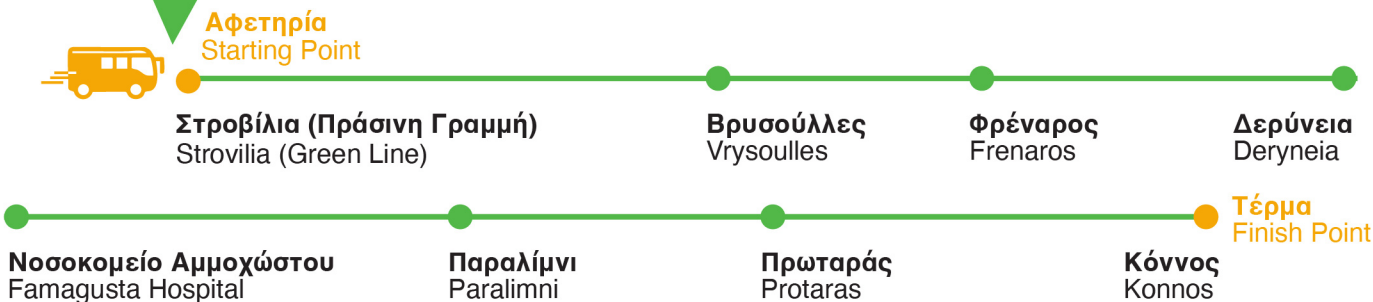

www.osea.com.cy

Σκανάρετε ή κατεβάστε την εφαρμογή ΟΣΕΑ για Ζωντανές Αφίξεις
Scan or download the OSEA mobile app for Live Arrivals

708 Δρομολόγιο | Bus Route

Διάρκεια Διαδρομής | Journey Duration **70'**

 Διπλής Κατεύθυνσης
Two Way Route

ΚΑΘΗΜΕΡΙΝΑ | EVERY DAY

Ώρες αναχώρησης από αφετηρία | Departure times from starting point

05:30, 06:40, 08:30, 10:00, 13:50, 21:30

ΚΑΘΗΜΕΡΙΝΑ | EVERY DAY

Ώρες αναχώρησης από αφετηρία | Departure times from starting point