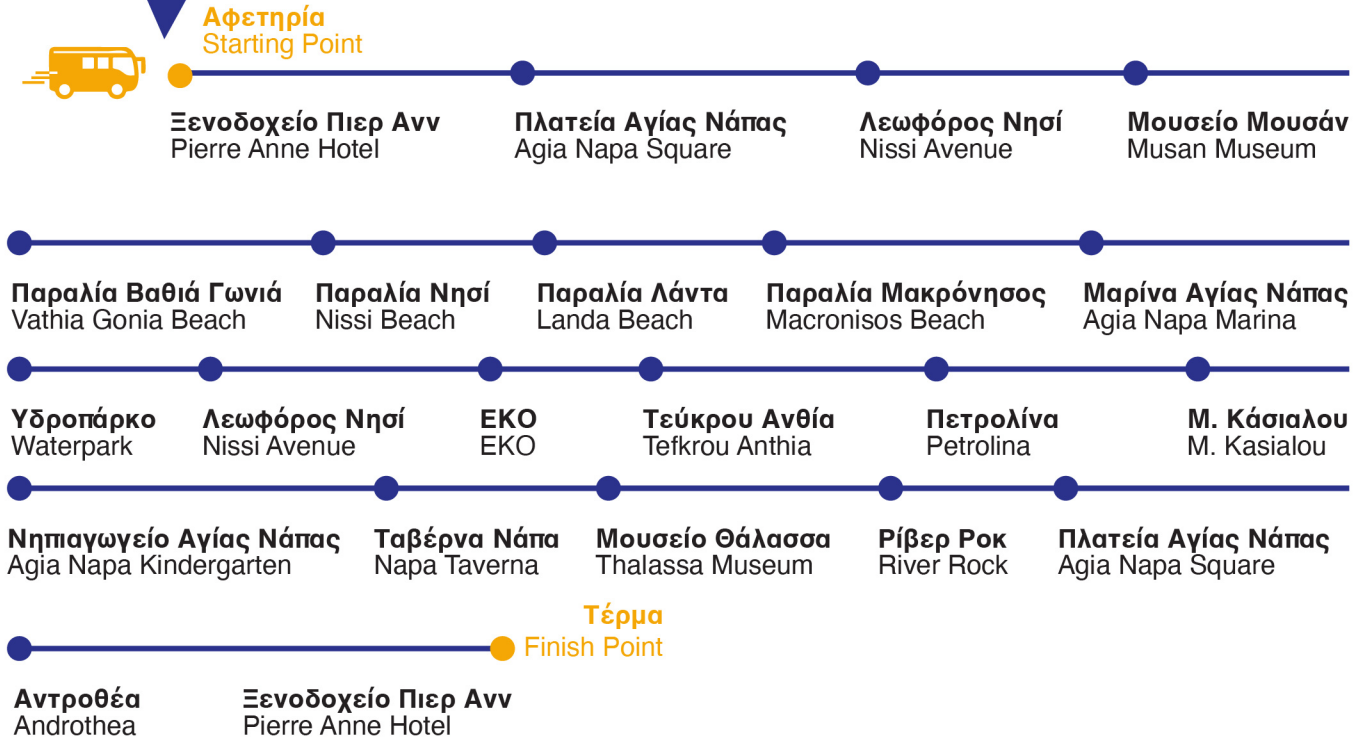

www.osea.com.cy

Σκανάρτε ή κατεβάστε την εφαρμογή ΟΣΕΑ για Ζώντανες Αφίξεις
Scan or download the OSEA mobile app for Live Arrivals

201

Δρομολόγιο I Bus Route

Διάρκεια Διαδρομής I Journey Duration
30'

Κυκλικό Δρομολόγιο
Circle Route

ΚΑΘΗΜΕΡΙΝΑ | EVERY DAY

Ώρες αναχώρησης από αφετηρία | Departure times from starting point

07:00, 09:00, 11:00, 13:00, 15:00, 17:00, 19:00

ΕΙΣΙΤΗΡΙΑ TICKETS

Μονής Διαδρομής / One Journey (4:00 - 21:00)

Μονής Διαδρομής / One Journey (21:00 - 4:00)