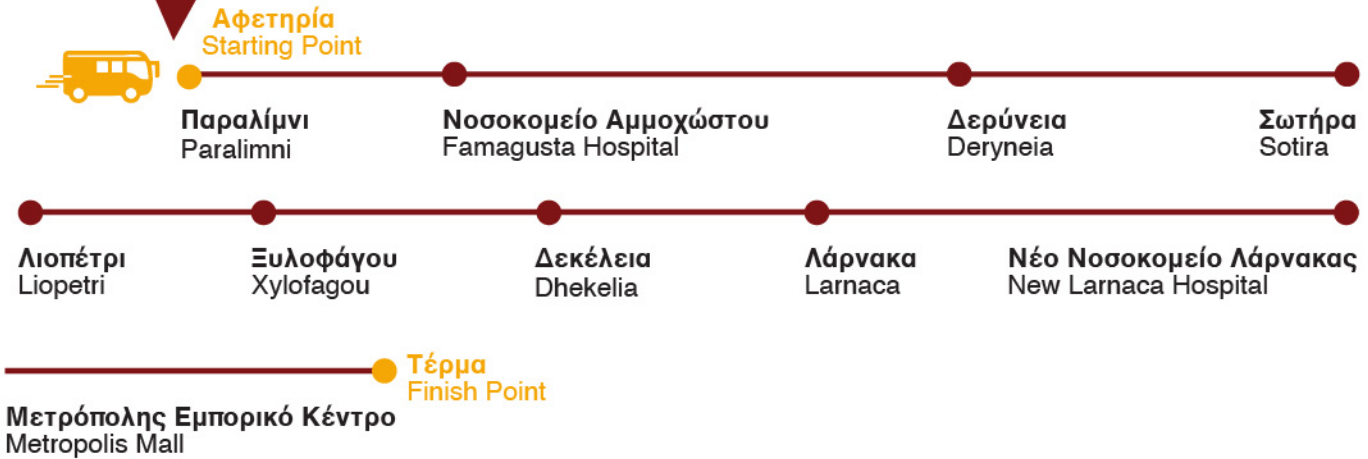

Σκανάρτε ή κατεβάστε την εφαρμογή ΟΣΕΑ για Ζωντανές Αφίξεις
Scan or download the OSEA mobile app for Live Arrivals

714

Δρομολόγιο I Bus Route

Διάρκεια Διαδρομής I Journey Duration
90'

ΔΕΥΤΕΡΑ - ΠΑΡΑΣΚΕΥΗ
MONDAY - FRIDAY
Ώρες αναχώρησης από Αφετηρία
Departure Times from Starting Point

*05:50 (*714A), 08:00, 09:30, 11:00, 14:15, 16:15, 19:05

ΣΑΒΒΑΤΟ, ΚΥΡΙΑΚΗ & ΑΡΓΙΕΣ
SATURDAY, SUNDAY & BANK HOLIDAYS
Ώρες αναχώρησης από Αφετηρία
Departure Times from Starting Point

08:00, 10:30, 14:15, 16:15, 19:05

ΔΕΥΤΕΡΑ - ΠΑΡΑΣΚΕΥΗ
MONDAY - FRIDAY
Ώρες αναχώρησης από Αφετηρία
Departure Times from Starting Point

08:15, 10:00, 11:45, 13:30, 16:15, 18:15, 21:00

ΣΑΒΒΑΤΟ, ΚΥΡΙΑΚΗ & ΑΡΓΙΕΣ
SATURDAY, SUNDAY & BANK HOLIDAYS
Ώρες αναχώρησης από Αφετηρία
Departure Times from Starting Point

10:00, 12:30, 16:15, 18:15, 21:00