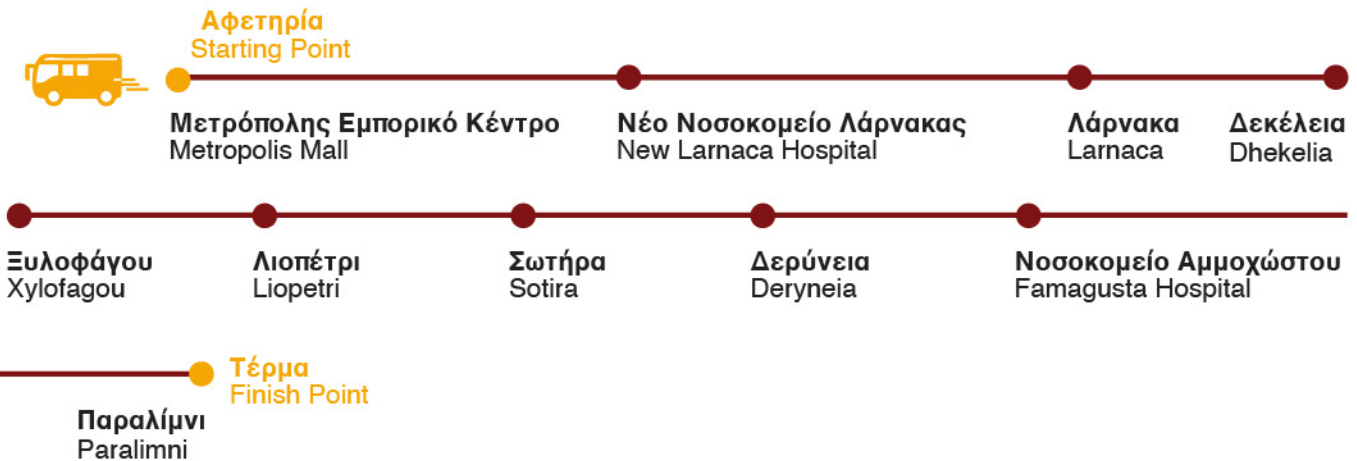

Σκανάρτε ή κατεβάστε την εφαρμογή ΟΣΕΑ για Ζωντανές Αφίξεις
Scan or download the OSEA mobile app for Live Arrivals

714

Δρομολόγιο I Bus Route

Διάρκεια Διαδρομής I Journey Duration
90'

ΔΕΥΤΕΡΑ - ΠΑΡΑΣΚΕΥΗ
MONDAY - FRIDAY
Ώρες αναχώρησης από Αφετηρία
Departure Times from Starting Point

*05:50 (*714A), 08:00, 09:30, 11:00, 14:15, 16:15, 19:05

ΣΑΒΒΑΤΟ, ΚΥΡΙΑΚΗ & ΑΡΓΙΕΣ
SATURDAY, SUNDAY & BANK HOLIDAYS
Ώρες αναχώρησης από Αφετηρία
Departure Times from Starting Point

08:00, 10:30, 14:15, 16:15, 19:05

ΔΕΥΤΕΡΑ - ΠΑΡΑΣΚΕΥΗ
MONDAY - FRIDAY
Ώρες αναχώρησης από Αφετηρία
Departure Times from Starting Point

08:15, 10:00, 11:45, 13:30, 16:15, 18:15, 21:00

ΣΑΒΒΑΤΟ, ΚΥΡΙΑΚΗ & ΑΡΓΙΕΣ
SATURDAY, SUNDAY & BANK HOLIDAYS
Ώρες αναχώρησης από Αφετηρία
Departure Times from Starting Point

10:00, 12:30, 16:15, 18:15, 21:00