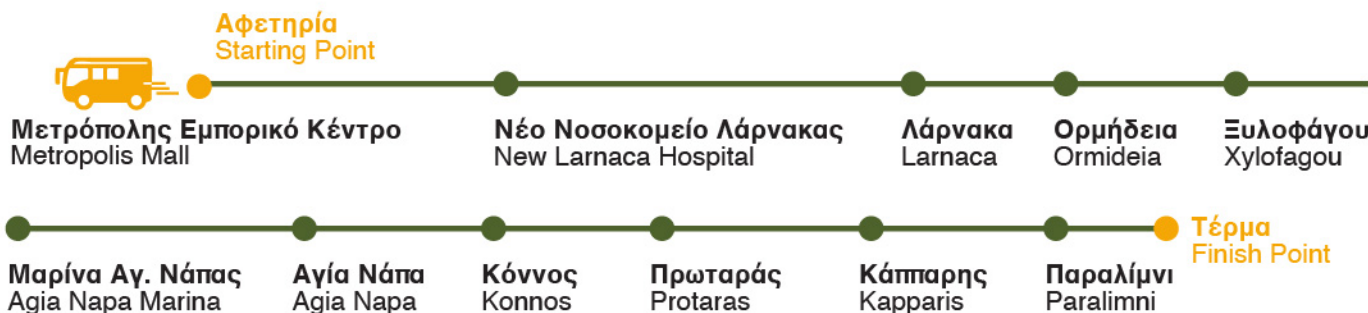

Σκανάρτε ή κατεβάστε την εφαρμογή ΟΣΕΑ για Ζωντανές Αφίξεις
Scan or download the OSEA mobile app for Live Arrivals

711

Δρομολόγιο | Bus Route

Διάρκεια Διαδρομής | Journey Duration
150'

 Διπλής Κατεύθυνσης
Two Way Route

ΚΑΘΗΜΕΡΙΝΑ | EVERY DAY

Ώρες αναχώρησης απο αφετηρία | Departure times from starting point

05:25, 07:15, 08:00, 09:45, 10:30, 13:00, 14:15, 15:30, 17:00, 18:45

ΚΑΘΗΜΕΡΙΝΑ | EVERY DAY

Ώρες αναχώρησης απο αφετηρία | Departure times from starting point