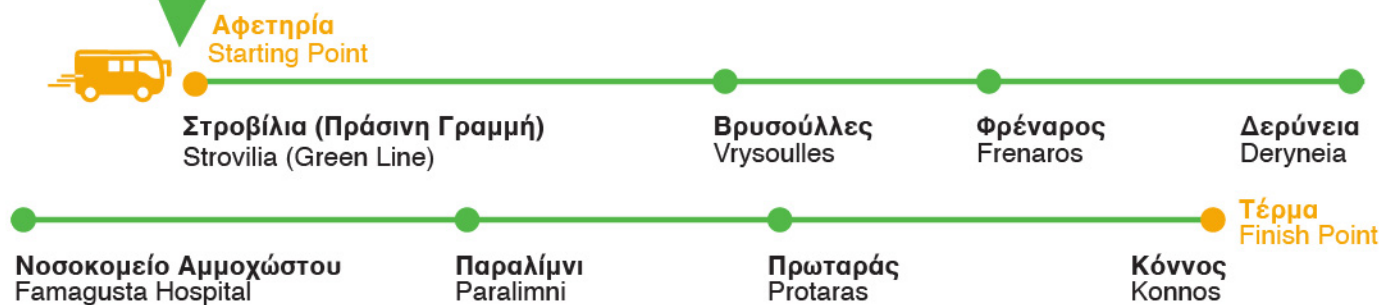

Σκανάρτε ή κατεβάστε την εφαρμογή ΟΣΕΑ για Ζωντανές Αφίξεις
Scan or download the OSEA mobile app for Live Arrivals

708

Δρομολόγιο | Bus Route

Διάρκεια Διαδρομής | Journey Duration
70'

ΚΑΘΗΜΕΡΙΝΑ | EVERY DAY

Ώρες αναχώρησης από αφετηρία | Departure times from starting point

05:30, 06:40, 08:30, 10:00, 13:50, 21:30

ΚΑΘΗΜΕΡΙΝΑ | EVERY DAY

Ώρες αναχώρησης από αφετηρία | Departure times from starting point

07:15, 15:30, 17:30, 23:00