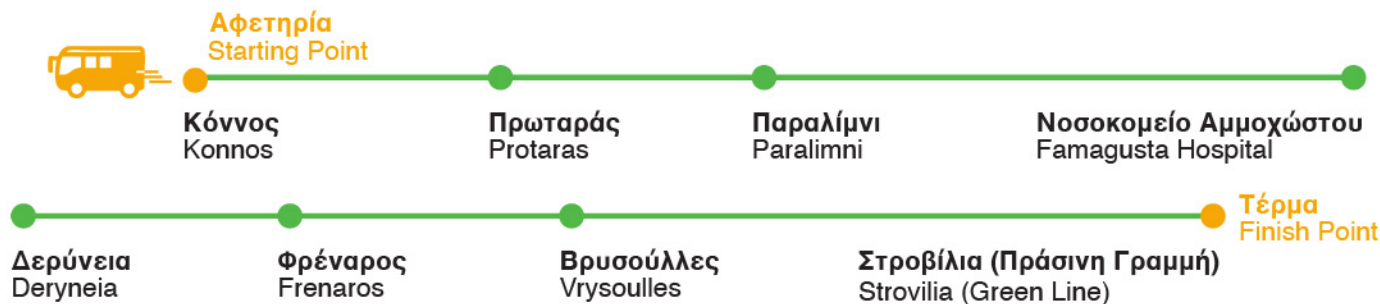

Σκανάρτε ή κατεβάστε την εφαρμογή ΟΣΕΑ για Ζωντανές Αφίξεις
Scan or download the OSEA mobile app for Live Arrivals

708

Δρομολόγιο | Bus Route

Διάρκεια Διαδρομής | Journey Duration
70'

ΚΑΘΗΜΕΡΙΝΑ | EVERY DAY

Ώρες αναχώρησης από αφετηρία | Departure times from starting point

05:30, 06:40, 08:30, 10:00, 13:50, 21:30

ΚΑΘΗΜΕΡΙΝΑ | EVERY DAY

Ώρες αναχώρησης από αφετηρία | Departure times from starting point

07:15, 15:30, 17:30, 23:00