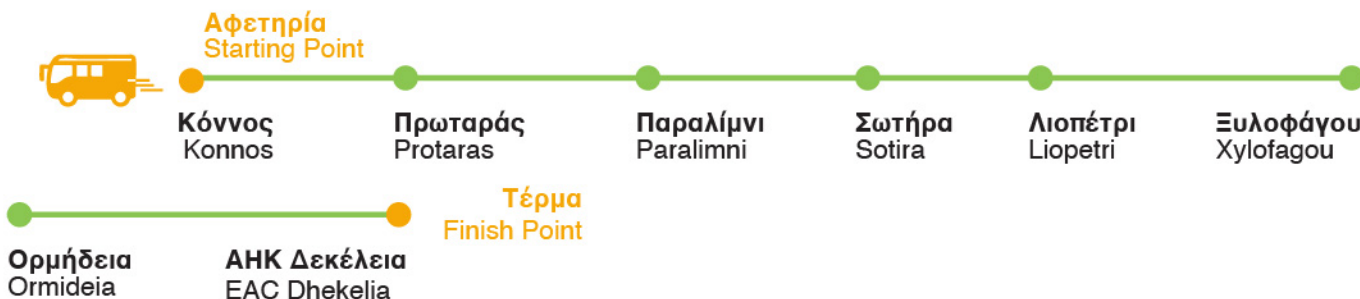

Σκανάρτε ή κατεβάστε την εφαρμογή ΟΣΕΑ για Ζωντανές Αφίξεις
Scan or download the OSEA mobile app for Live Arrivals

703

Δρομολόγιο | Bus Route

Διάρκεια Διαδρομής | Journey Duration
75'

 Διπλής Κατεύθυνσης
Two Way Route

ΚΑΘΗΜΕΡΙΝΑ | EVERY DAY

Ώρες αναχώρησης από αφετηρία | Departure times from starting point

05:35, 06:30, 13:50, 21:30

ΚΑΘΗΜΕΡΙΝΑ | EVERY DAY

Ώρες αναχώρησης από αφετηρία | Departure times from starting point