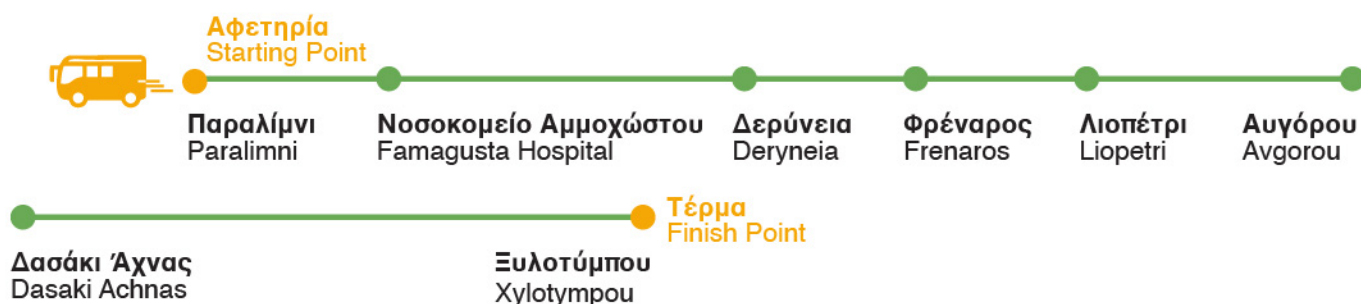

ΔΕΥΤΕΡΑ - ΠΑΡΑΣΚΕΥΗ
MONDAY - FRIDAY
Ώρες αναχώρησης από Αφετηρία
Departure Times from Starting Point

16:15

ΣΑΒΒΑΤΟ, ΚΥΡΙΑΚΗ & ΑΡΓΙΕΣ
SATURDAY, SUNDAY & BANK HOLIDAYS
Ώρες αναχώρησης από Αφετηρία
Departure Times from Starting Point

ΔΕΝ ΕΚΤΕΛΕΙΤΑΙ / NOT OPERATED

ΕΙΣΙΤΗΡΙΑ TICKETS

Μονής Διαδρομής / One Journey (4:00 - 21:00)	2.00
Μονής Διαδρομής / One Journey (21:00 - 4:00)	3.00
1 Ημέρας / 1 Day	6.00
5 Ημερών / 5 Days	20.00
7 Ημερών / 7 Days	25.00
30 Ημερών / 30 Days	50.00
Ετήσιο / Annual	500.00

€

Για πληροφορίες σχετικά με όλα τα διαθέσιμα είδη εισιτηρίων, τιμές, κάρτες Motion, σημεία πώλησης και τους κανονισμούς που αφορούν δικαιούχους δωρεάν μεταφοράς και 50% έκπτωσης, μαθητές και φοιτητές επισκεφθείτε την ιστοσελίδα μας

For information regarding all available ticket types, prices, Motion cards, selling points and the rules that apply to free transport and 50% discount beneficiaries, secondary and higher education students visit our website

www.osea.com.cy