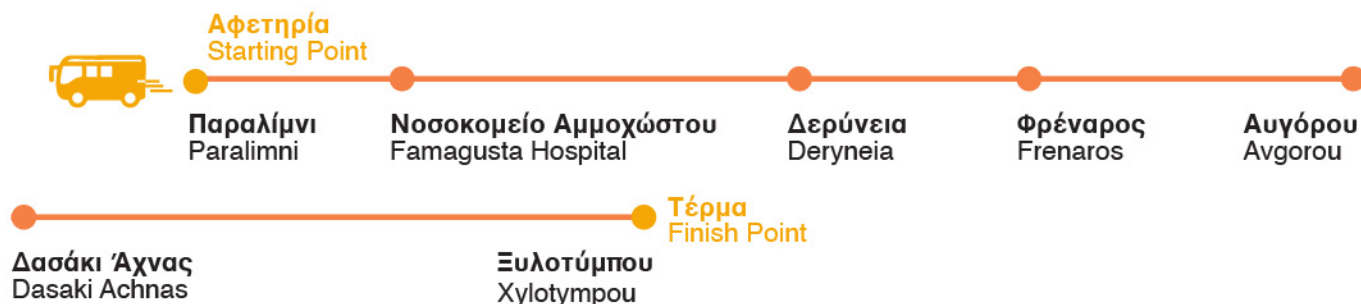

ΔΕΥΤΕΡΑ - ΠΑΡΑΣΚΕΥΗ
MONDAY - FRIDAY
Ώρες αναχώρησης από Αφετηρία
Departure Times from Starting Point

13:50, 14:30

ΣΑΒΒΑΤΟ, ΚΥΡΙΑΚΗ & ΑΡΓΙΕΣ
SATURDAY, SUNDAY & BANK HOLIDAYS
Ώρες αναχώρησης από Αφετηρία
Departure Times from Starting Point

ΔΕΝ ΕΚΤΕΛΕΙΤΑΙ / NOT OPERATED

ΕΙΣΙΤΗΡΙΑ TICKETS

Μονής Διαδρομής / One Journey (4:00 - 21:00)	2.00
Μονής Διαδρομής / One Journey (21:00 - 4:00)	3.00
1 Ημέρας / 1 Day	6.00
5 Ημερών / 5 Days	20.00
7 Ημερών / 7 Days	25.00
30 Ημερών / 30 Days	50.00
Ετήσιο / Annual	500.00

€

Για πληροφορίες σχετικά με όλα τα διαθέσιμα είδη εισιτηρίων, τιμές, κάρτες Motion, σημεία πώλησης και τους κανονισμούς που αφορούν δικαιούχους δωρεάν μεταφοράς και 50% έκπτωσης, μαθητές και φοιτητές επισκεφθείτε την ιστοσελίδα μας

For information regarding all available ticket types, prices, Motion cards, selling points and the rules that apply to free transport and 50% discount beneficiaries, secondary and higher education students visit our website

www.osea.com.cy