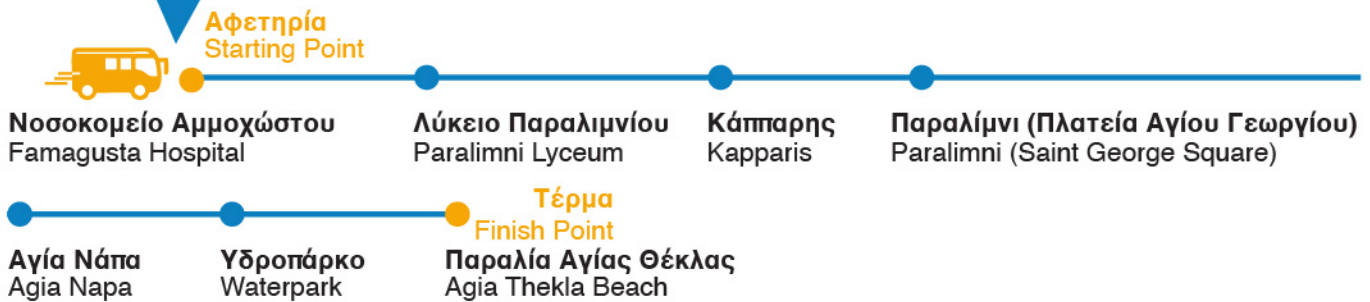

Σκανάρτε ή κατεβάστε την εφαρμογή ΟΣΕΑ για Ζωντανές Αφίξεις
Scan or download the OSEA mobile app for Live Arrivals

510
/11

Δρομολόγιο | Bus Route

Διάρκεια Διαδρομής | Journey Duration
60'

Μονής Κατεύθυνσης
One Way Route

ΚΑΘΗΜΕΡΙΝΑ | EVERY DAY

Ώρες αναχώρησης από αφετηρία | Departure times from starting point

05:45

510
/12