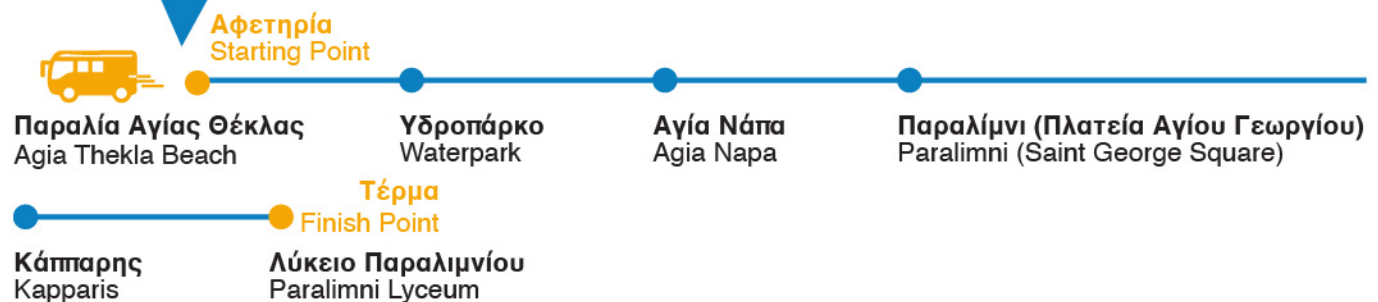

Δρομολόγιο | Bus Route

Διάρκεια Διαδρομής | Journey Duration
60'

Μονής Κατεύθυνσης
One Way Route

ΚΑΘΗΜΕΡΙΝΑ | EVERY DAY

Ώρες αναχώρησης από αφετηρία | Departure times from starting point

15:25

ΕΙΣΙΤΗΡΙΑ TICKETS

Μονής Διαδρομής / One Journey (4:00 - 21:00)	2.00
Μονής Διαδρομής / One Journey (21:00 - 4:00)	3.00
1 Ημέρας / 1 Day	6.00
5 Ημερών / 5 Days	20.00
7 Ημερών / 7 Days	25.00
30 Ημερών / 30 Days	50.00
Ετήσιο / Annual	500.00

€

Για πληροφορίες σχετικά με όλα τα διαθέσιμα είδη εισιτηρίων, τιμές, κάρτες Motion, σημεία πώλησης και τους κανονισμούς που αφορούν δικαιούχους δωρεάν μεταφοράς και 50% έκπτωσης, μαθητές και φοιτητές επισκεφθείτε την ιστοσελίδα μας

For information regarding all available ticket types, prices, Motion cards, selling points and the rules that apply to free transport and 50% discount beneficiaries, secondary and higher education students visit our website

www.osea.com.cy