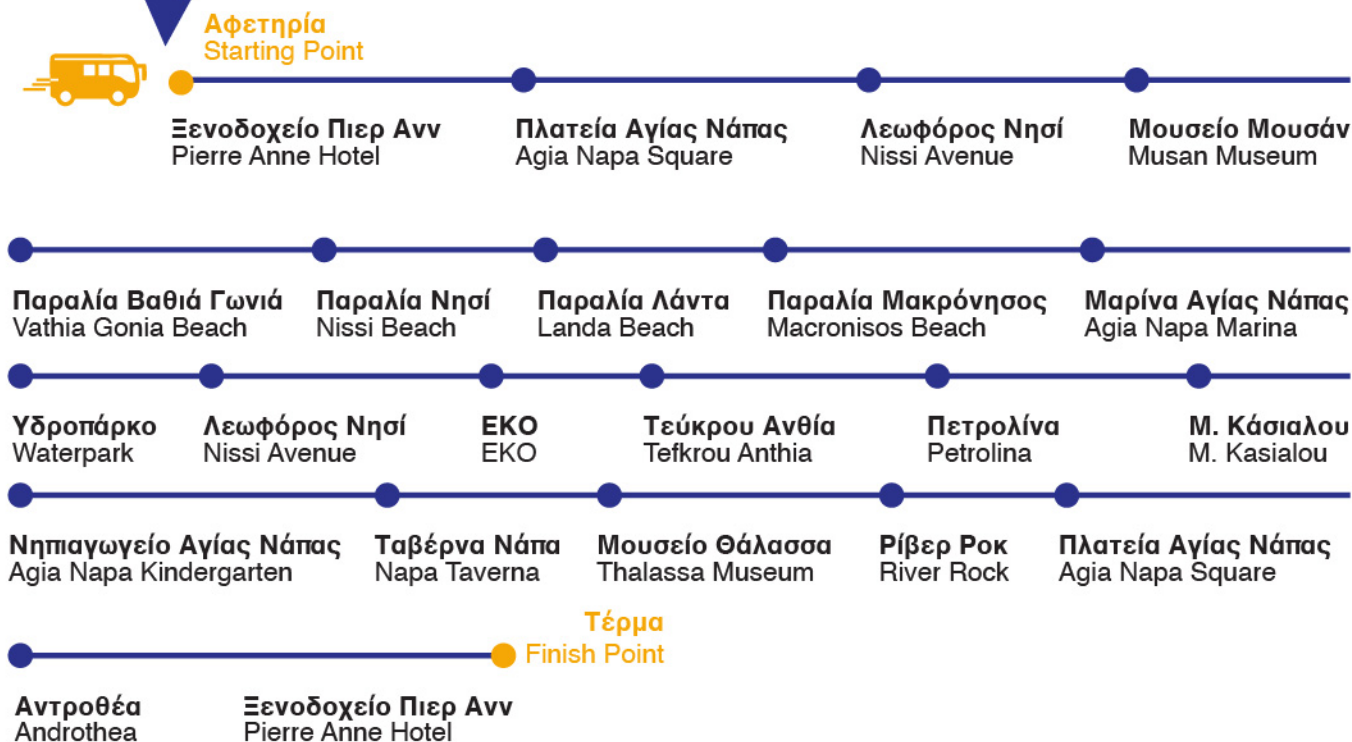

Σκανάρτε ή κατεβάστε την εφαρμογή ΟΣΕΑ για Ζωντανές Αφίξεις
Scan or download the OSEA mobile app for Live Arrivals

201

Δρομολόγιο I Bus Route

Διάρκεια Διαδρομής I Journey Duration
30'

Κυκλικό Δρομολόγιο
Circle Route

ΚΑΘΗΜΕΡΙΝΑ I EVERY DAY

Ώρες αναχώρησης από αφετηρία I Departure times from starting point

07:00, 09:00, 11:00, 13:00, 15:00, 17:00, 19:00

ΕΙΣΙΤΗΡΙΑ TICKETS

Μονής Διαδρομής / One Journey (4:00 - 21:00)

Μονής Διαδρομής / One Journey (21:00 - 4:00)